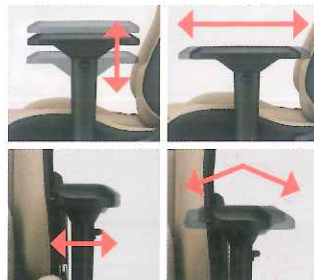

ゆったりと座れるサイズのフリーダムチェアはリラックスして遊戯やゲームを楽しむことができます。もちろんPCでのゲームや家庭用ゲーム機といったシーンでも活躍します。

標準
装備

MULTIFUNCTIONAL

フリーダムチェアに装備された
充実機能をご紹介します

HEADREST ヘッドレスト

任意の位置に固定できるヘッドレストは、身体の小さな方でも快適にフィット。

ARMREST アームレスト

多機能肘で高さ・前後・左右・角度調整ができるため、使用する人のお好みの位置調整が可能です。長時間のデスクワークをサポートしてくれます。

135°リクライニング機能つき。

「フットレスト」はスライドが可能で好きな位置で使用できます。ファブリック生地のカバーは取り外す事ができ、通気性の良い樹脂に変更が可能です。

SEAT 座面のこだわり

人間工学に基づいて開発された3D座面がお尻にフィット。「耐圧分散モールドウレタン」で、長時間作業でもお尻に優しい。

▲従来品

▲提案形状

※色が赤く濃い部分ほど圧力がかかっています。
（※当社製品比較 個人差があります。）