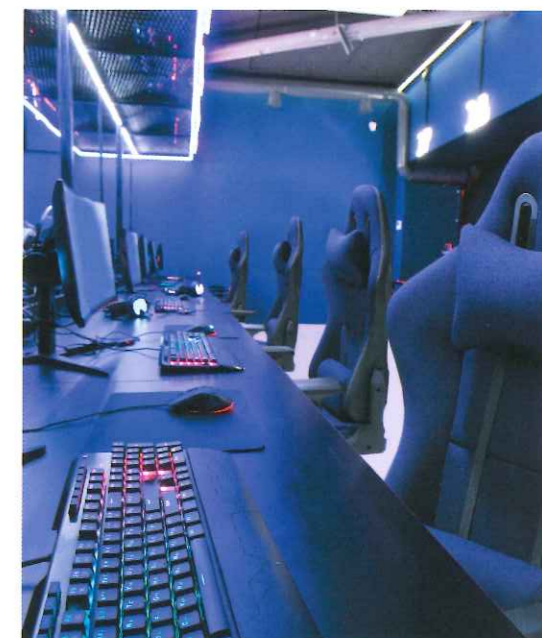

All scenes

考え抜かれたデザインにより、使う場所を問わない

office scene オフィス/在宅ワーク

肌触りと通気性の良いファブリック(布地)がオフィスワークや在宅ワークでのシーンでも合います。長時間の作業でも3D座面がお尻への負担を減らしてくれます。フットレストとヘッドレストを任意の位置に調整する事ができ、仕事の合間の休息時間でゆっくりとリラックスできます。

other scene 福祉施設/パソコンルーム

ゆったりと座れるサイズのフリーダムチェアはリラックスして遊戯やゲームを楽しむことができます。もちろんPCでのゲームや家庭用ゲーム機といったシーンでも活躍します。

標準
装備

MULTIFUNCTIONAL

フリーダムチェアに装備された
充実機能をご紹介します

HEADREST ヘッドレスト

任意の位置に固定できるヘッドレストは、身体の小さな方でも快適にフィット。

ARMREST アームレスト

多機能肘で高さ・前後・左右・角度調整ができるため、使用する人のお好みの位置調整が可能です。長時間のデスクワークをサポートしてくれます。

135°リクライニング機能つき。

「フットレスト」はスライドが可能で好きな位置で使用できます。ファブリック生地のカバーは取り外す事ができ、通気性の良い樹脂に変更が可能です。

SEAT 座面のこだわり

人間工学に基づいて開発された3D座面がお尻にフィット。「耐圧分散モールドウレタン」で、長時間作業でもお尻に優しい。

▲従来品

▲提案形状

※色が赤く濃い部分ほど圧力がかかっています。
（※当社製品比較 個人差があります。）