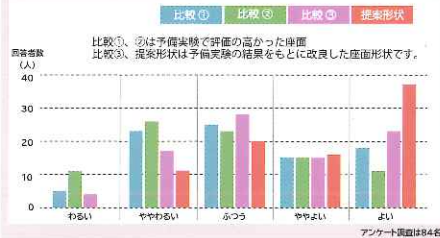

135°リクライニング機能つき。

「フットレスト」はスライドが可能で好きな位置で使用できます。ファブリック生地のカバーは取り外す事ができ、通気性の良い樹脂に変更が可能です。

SEAT 座面のこだわり

人間工学に基づいて開発された3D座面がお尻にフィット。「耐圧分散モールドウレタン」で、長時間作業でもお尻に優しい。

▲従来品

▲提案形状

※色が赤く濃い部分ほど圧力がかかっています。
（※当社製品比較 個人差があります。）

実験に使用した座面

座り心地に関するアンケート調査

COLOR 色合い

インテリアに
マッチしやすい、
5種のカラー

GCV22-BE

GCV22-GY

GCV22-GR

GCV22-NV